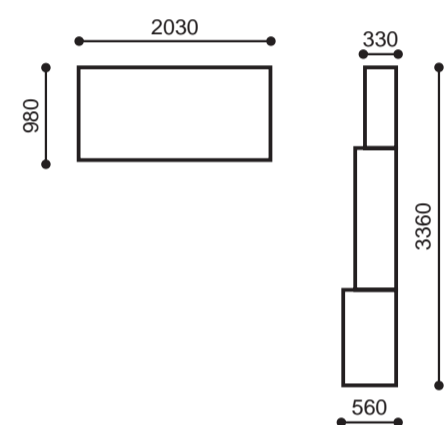

Композиция 05

1. D1669 Шкаф 2-х дверный

Цвет корпуса: Белый, Цвет фасада: Зебрано Мокко, Капучино
Ширина: 1010 мм, Высота: 2200 мм, Глубина: 560 мм

2. D4013 Тумбочка

Цвет корпуса: Белый, Цвет фасада: Зебрано Мокко
Ширина: 475 мм, Высота: 430 мм, Глубина: 410 мм

3. D6080 Письменный стол

Цвет корпуса: Капучино
Ширина: 1500 мм, Высота: 750 мм, Глубина: 490 мм

4. D7139 Подвесная полка

Цвет корпуса: Капучино
Ширина: 360 мм, Высота: 360 мм, Глубина: 255 мм

5. D7244 Подвесная полка

Цвет корпуса: Белый
Ширина: 670 мм, Высота: 360 мм, Глубина: 255 мм

6. D7241 Библиотека

Цвет корпуса: Капучино
Ширина: 850 мм, Высота: 2200 мм, Глубина: 330 мм

7. D90211 Кровать 195x90

Цвет корпуса: Капучино, Цвет фасада: Зебрано Мокко
Ширина: 2030 мм, Высота: 770 мм, Глубина: 980 мм