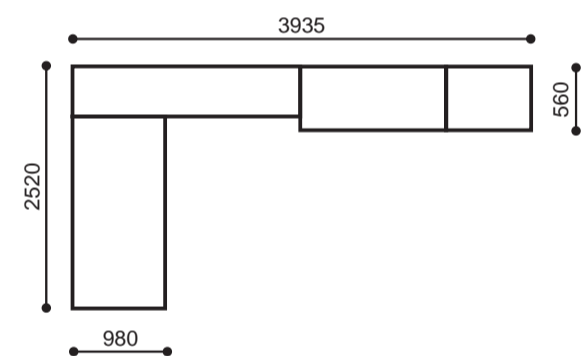

Композиция 12

1. D90211 Кровать 195x90

Цвет корпуса: Салатовый, Цвет фасада: Белый
Ширина: 2030 мм, Высота: 770 мм, Глубина: 980 мм

2. D6004 Письменный стол

Цвет корпуса: Белый, Цвет фасада: Салатовый
Ширина: 2400 мм, Высота: 750 мм, Глубина: 490 мм

3. D1669 Шкаф 2-х дверный

Цвет корпуса: Белый, Цвет фасада: Белый, Салатовый
Ширина: 1010 мм, Высота: 2200 мм, Глубина: 560 мм

4. D1668 Шкаф 1-но дверный

Цвет корпуса: Белый, Цвет фасада: Белый
Ширина: 525 мм, Высота: 2200 мм, Глубина: 560 мм

5. D9004 Тумба подстольная выдвижная

Цвет корпуса: Белый, Цвет фасада: Белый
Ширина: 490 мм, Высота: 715 мм, Глубина: 970 мм