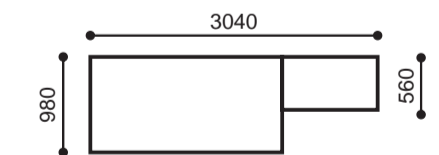

Композиция 10

1. D8304 Кровать двухъярусная 195x90

Цвет корпуса: Белый, Цвет фасада: Капучино
Ширина: 2030 мм, Высота: 1750 мм, Глубина: 980 мм

2. D2122 Шкаф комбинированный

Цвет корпуса: Белый, Цвет фасада: Капучино, Белый
Ширина: 1010 мм, Высота: 2400 мм, Глубина: 560 мм