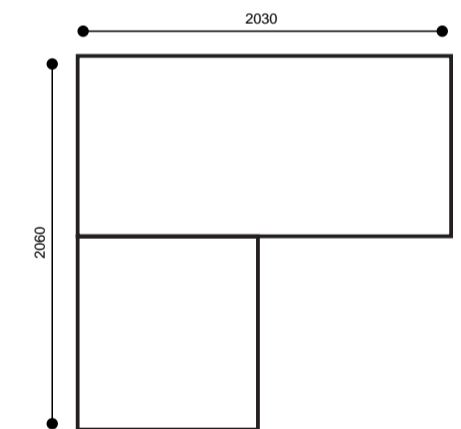

Композиция 16

1. D08308 Кровать-чердак 190x90

Цвет корпуса: Берёза, Капучино
Ширина: 2030 мм, Высота: 1750 мм, Глубина 980 мм

2. D090210 Кровать 190x90

Цвет корпуса: Капучино
Ширина: 2030 мм, Высота: 670 мм, Глубина 980 мм

3. D4304 Комод

Цвет корпуса: Берёза, Цвет фасада: Зебрано Мокко
Ширина: 475 мм, Высота: 1050 мм, Глубина 410 мм