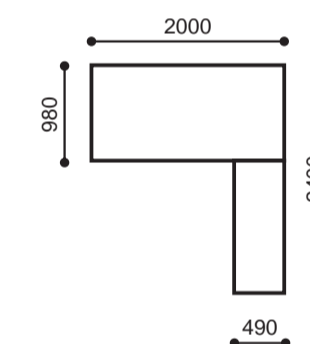

Композиция 07

1. D6004 Письменный стол

Цвет корпуса: Береза, Цвет фасада: Салатовый
Ширина: 2400 мм, Высота: 750 мм, Глубина: 490 мм

2. D8309 Кровать-чердак 190x90

Цвет корпуса: Береза
Ширина: 2000 мм, Высота: 1620 мм, Глубина: 980 мм

3. D8312 Модуль кровати 2-х дверный

Цвет корпуса: Береза, Цвет фасада: Салатовый
Ширина: 980 мм, Высота: 1180 мм, Глубина: 970 мм

4. D8311 Модуль кровати 3 ящика

Цвет корпуса: Береза, Цвет фасада: Белый
Ширина: 490 мм, Высота: 1180 мм, Глубина: 970 мм

5. D9004 Тумба подстольная выдвижная

Цвет корпуса: Береза, Цвет фасада: Белый
Ширина: 490 мм, Высота: 715 мм, Глубина: 970 мм