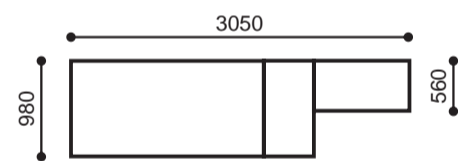

Композиция 11

1. D8309 Кровать-чердак

Цвет корпуса: Белый
Ширина: 2000 мм, Высота: 1620 мм, Глубина: 980 мм

2. D8311 Модуль кровати 3 ящика (2 шт.)

Цвет корпуса: Белый, Цвет фасада: Белый
Ширина: 490 мм, Высота: 1180 мм, Глубина: 970 мм

3. D8312 Модуль кровати 2-х дверный

Цвет корпуса: Белый, Цвет фасада: Капучино
Ширина: 980 мм, Высота: 1180 мм, Глубина: 970 мм

4. D83002 Лестница

Цвет корпуса: Белый, Цвет фасада: Капучино
Ширина: 525 мм, Высота: 1270 мм, Глубина: 980 мм

5. D1668 Шкаф 1-но дверный

Цвет корпуса: Белый, Цвет фасада: Капучино
Ширина: 525 мм, Высота: 2200 мм, Глубина: 560 мм