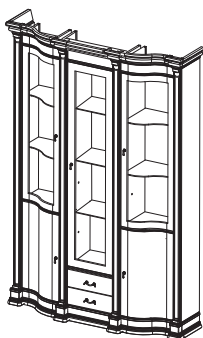

Прихожая №9  
Размеры (ШхВхГ):  
935x2100x415

Прихожая №10  
Размеры (ШхВхГ):  
925x2100x415

Прихожая №11  
Размеры (ШхВхГ):  
925x2100x415

Прихожая №12  
Размеры (ШхВхГ):  
540x2100x415

Витрина №1  
Размеры (ШхВхГ):  
1850x2400x440

Витрина №4  
Размеры (ШхВхГ):  
2760x2400x560

Витрина №5  
Размеры (ШхВхГ):  
2650x2400x560

Витрина №6  
Размеры (ШхВхГ):  
2760x2400x440

Витрина №7  
Размеры (ШхВхГ):  
1850x2400x560

Витрина №8  
Размеры (ШхВхГ):  
1900x2400x560

Витрина №9  
Размеры (ШхВхГ):  
3550x2400x560

Витрина №10  
Размеры (ШхВхГ):  
2760x2400x560

Витрина №11  
Размеры (ШхВхГ):  
3550x2400x440

Витрина №2  
Размеры (ШхВхГ):  
1470x2200x440

Витрина №17 с мод. ТВ  
Размеры (ШхВхГ):  
2320x2400x560

Витрина №19 с мод. ТВ  
Размеры (ШхВхГ):  
2320x2400x560

Витрина №62  
Размеры (ШхВхГ):  
590x2200x440

Витрина №13  
Размеры (ШхВхГ):  
970x2200x440

Витрина №66  
Размеры (ШхВхГ):  
1450x2200x440

Витрина №12  
Размеры (ШхВхГ):  
1800x2200x440