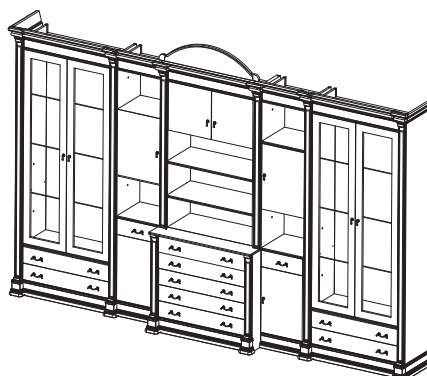

Витрина №4  
Размеры (ШхВхГ):  
2760x2400x560

Витрина №5  
Размеры (ШхВхГ):  
2650x2400x560

Витрина №6  
Размеры (ШхВхГ):  
2760x2400x440

Витрина №7  
Размеры (ШхВхГ):  
1850x2400x560

Витрина №8  
Размеры (ШхВхГ):  
1900x2400x560

Витрина №9  
Размеры (ШхВхГ):  
3550x2400x560

Витрина №10  
Размеры (ШхВхГ):  
2760x2400x560

Витрина №11  
Размеры (ШхВхГ):  
3550x2400x440

Витрина №2  
Размеры (ШхВхГ):  
1470x2200x440

Витрина №17 с мод. ТВ  
Размеры (ШхВхГ):  
2320x2400x560