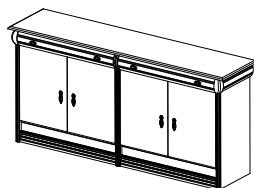

Зеркало №58  
Размеры (ШхВхГ):  
1080x2250x60

Зеркало №59  
Размеры (ШхВхГ):  
1675x2250x60

Комод №38  
Размеры (ШхВхГ):  
2530x815x400

Комод №39  
Размеры (ШхВхГ):  
2530x815x400

Комод №40  
Размеры (ШхВхГ):  
2140x815x400

Комод №41  
Размеры (ШхВхГ):  
1720x815x400

Комод №42  
Размеры (ШхВхГ):  
1720x815x400

Комод №66  
Размеры (ШхВхГ):  
1720x710x400

Комод №43  
Размеры (ШхВхГ):  
1305x815x400

Комод №70  
Размеры (ШхВхГ):  
1330x815x400