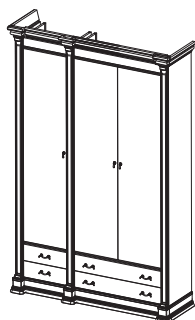

Шкаф №46  
Размеры (ШхВхГ):  
590x2200x650

Шкаф №37  
Размеры (ШхВхГ):  
970x2200x650

Шкаф №40  
Размеры (ШхВхГ):  
970x2200x650

Шкаф №49  
Размеры (ШхВхГ):  
1450x2200x650

Шкаф №50  
Размеры (ШхВхГ):  
1450x2200x650

Шкаф №51  
Размеры (ШхВхГ):  
1900x2400x650

Шкаф №52  
Размеры (ШхВхГ):  
2650x2400x650

Зеркало №18  
Размеры (ШхВхГ):  
2320x2400x100

Зеркало №20  
Размеры (ШхВхГ):  
1710x2400x100

Комод №23  
Размеры (ШхВхГ):  
1860x820x430