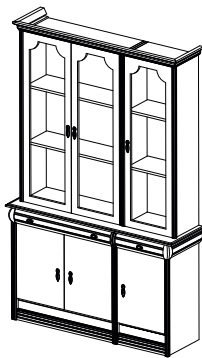

Стенка с мод. ТВ №75  
Размеры (ШхВхГ):  
2960x2240x400

Стенка №18  
Размеры (ШхВхГ):  
2520x2240x400

Стенка №19  
Размеры (ШхВхГ):  
2520x2240x400

Стенка №20  
Размеры (ШхВхГ):  
2520x2240x400

Стенка №21  
Размеры (ШхВхГ):  
2520x2240x400

Стенка №25  
Размеры (ШхВхГ):  
2150x2240x400

Стенка с мод. ТВ №85  
Размеры (ШхВхГ):  
2150x2240x400

Стенка №26  
Размеры (ШхВхГ):  
1730x2240x400

Стенка №27  
Размеры (ШхВхГ):  
1730x2240x400

Стенка №28  
Размеры (ШхВхГ):  
1730x2240x400

Стенка №29  
Размеры (ШхВхГ):  
1730x2240x400

Стенка №30  
Размеры (ШхВхГ):  
1730x2240x400

Стенка №32  
Размеры (ШхВхГ):  
1310x2100x400

Стенка №36  
Размеры (ШхВхГ):  
1330x2100x400

Стенка №33  
Размеры (ШхВхГ):  
885x2100x400

Зеркало №58  
Размеры (ШхВхГ):  
1080x2250x60

Зеркало №59  
Размеры (ШхВхГ):  
1675x2250x60

Комод №38  
Размеры (ШхВхГ):  
2530x815x400

Комод №39  
Размеры (ШхВхГ):  
2530x815x400

Комод №40  
Размеры (ШхВхГ):  
2140x815x400