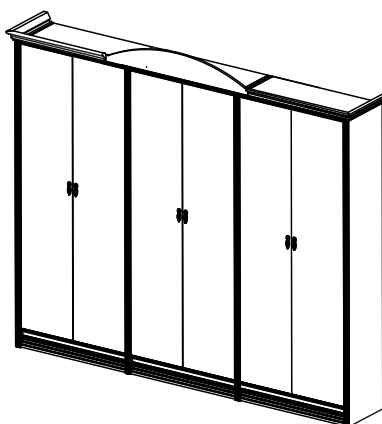

Прихожая №16
Размеры (ШхВхГ):
2570x2240x415