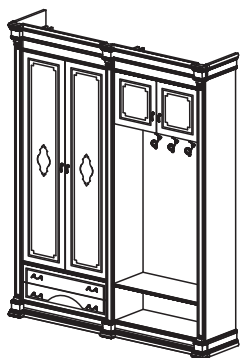

Прихожая №75
Размеры (ШхВхГ):
1800х2200х440