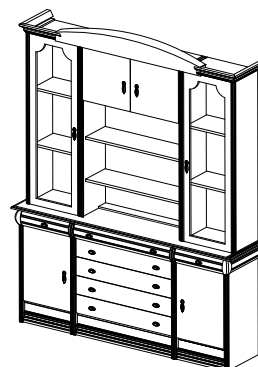

Стенка №25  
Размеры (ШхВхГ):  
2150x2240x400

Стенка с мод. ТВ №85  
Размеры (ШхВхГ):  
2150x2240x400

Стенка №26  
Размеры (ШхВхГ):  
1730x2240x400

Стенка №27  
Размеры (ШхВхГ):  
1730x2240x400

Стенка №28  
Размеры (ШхВхГ):  
1730x2240x400

Стенка №29  
Размеры (ШхВхГ):  
1730x2240x400

Стенка №30  
Размеры (ШхВхГ):  
1730x2240x400

Стенка №32  
Размеры (ШхВхГ):  
1310x2100x400

Стенка №36  
Размеры (ШхВхГ):  
1330x2100x400

Стенка №33  
Размеры (ШхВхГ):  
885x2100x400