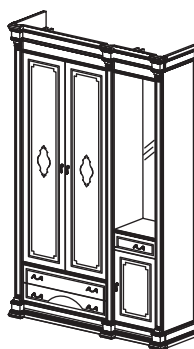

Прихожая №73  
Размеры (ШхВхГ):  
2320х2200х440

Прихожая №74  
Размеры (ШхВхГ):  
1800х2200х440

Прихожая №75  
Размеры (ШхВхГ):  
1800х2200х440

Прихожая №76  
Размеры (ШхВхГ):  
1800х2200х440

Прихожая №77  
Размеры (ШхВхГ):  
1450х2200х440