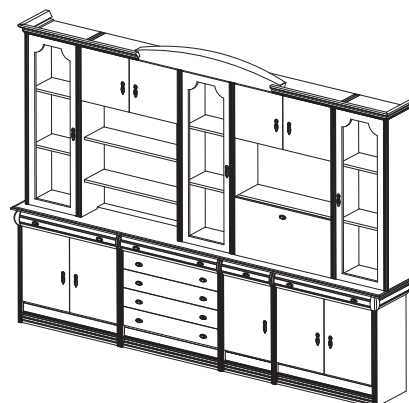

# Корпусная мебель

Серия *Paris* (цвет Raiz)

Стенка №11  
Размеры (ШхВхГ):  
3310x2240x400

Серия *Vienna* (цвет Nogal)

Стенка №12  
Размеры (ШхВхГ):  
3310x2240x400

Серия *ИМПЕРИЯ* (цвет Raiz)

Стенка №13  
Размеры (ШхВхГ):  
3310x2240x400

Стенка с мод. ТВ №71  
Размеры (ШхВхГ):  
3310x2240x400

Стенка №14  
Размеры (ШхВхГ):  
2960x2240x400

Стенка №15  
Размеры (ШхВхГ):  
2960x2240x400

Стенка №16  
Размеры (ШхВхГ):  
2960x2240x400

Стенка №17  
Размеры (ШхВхГ):  
2960x2240x400

Стол письменный №34  
Размеры (ШхВхГ):  
1460x800x750

Стол приставной №35  
Размеры (ШхВхГ):  
1200x800x750

Прихожая №71  
Размеры (ШхВхГ):  
3100х2200х440

Прихожая №72  
Размеры (ШхВхГ):  
2650х2200х440