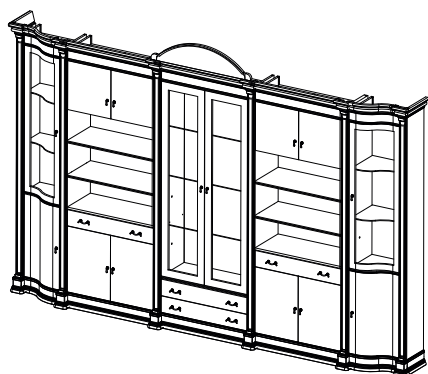

Витрина №4  
Размеры (ШхВхГ):  
2760x2400x560

Витрина №5  
Размеры (ШхВхГ):  
2650x2400x560

Витрина №6  
Размеры (ШхВхГ):  
2760x2400x440

Витрина №7  
Размеры (ШхВхГ):  
1850x2400x560

Витрина №8  
Размеры (ШхВхГ):  
1900x2400x560

Витрина №9  
Размеры (ШхВхГ):  
3550x2400x560

Витрина №10  
Размеры (ШхВхГ):  
2760x2400x560

Витрина №11  
Размеры (ШхВхГ):  
3550x2400x440

Витрина №2  
Размеры (ШхВхГ):  
1470x2200x440

Витрина №17 с мод. ТВ  
Размеры (ШхВхГ):  
2320x2400x560