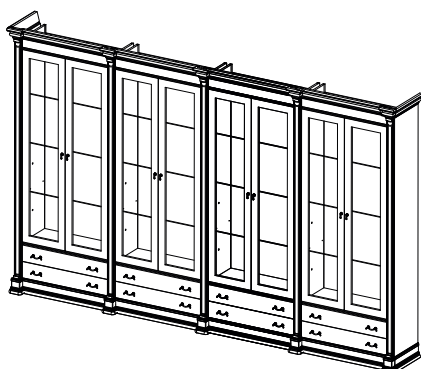

Витрина №67  
Размеры (ШхВхГ):  
1850x2200x440

Витрина №70  
Размеры (ШхВхГ):  
2320x2200x440

Витрина №14  
Размеры (ШхВхГ):  
2650x2200x440

Витрина №65  
Размеры (ШхВхГ):  
3450x2200x440

Шкаф №43  
Размеры (ШхВхГ):  
590x2200x650