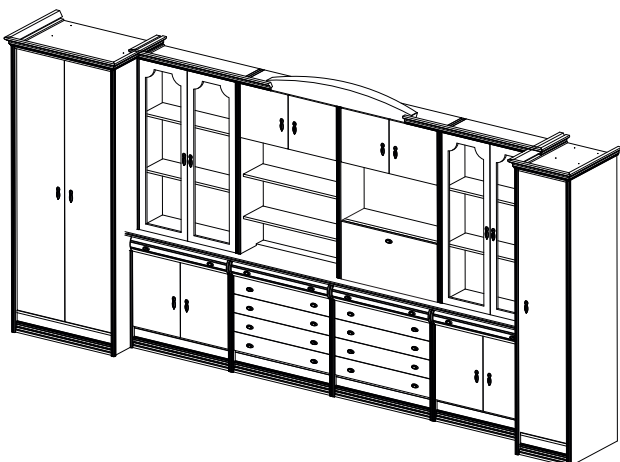

Композиция №49 (№45+№11+№46)
Размеры (ШхВхГ):
4540x2240x615