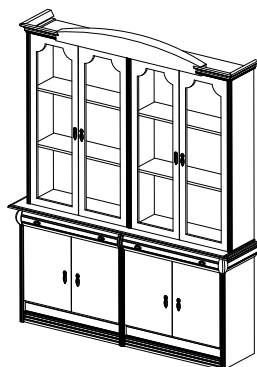

Стенка с мод. ТВ №75  
Размеры (ШхВхГ):  
2960x2240x400

Стенка №18  
Размеры (ШхВхГ):  
2520x2240x400

Стенка №19  
Размеры (ШхВхГ):  
2520x2240x400

Стенка №20  
Размеры (ШхВхГ):  
2520x2240x400

Стенка №21  
Размеры (ШхВхГ):  
2520x2240x400

# Корпусная мебель

Серия *Paris* (цвет Raiz)

Серия *Vienna* (цвет Nogal)

Серия *ИМПЕРИЯ* (цвет Raiz)

Стенка №62  
Размеры (ШхВхГ):  
2520x2240x400

Стенка с мод. ТВ №80  
Размеры (ШхВхГ):  
2520x2240x400

Стенка №24  
Размеры (ШхВхГ):  
2150x2240x400

Стенка №25  
Размеры (ШхВхГ):  
2150x2240x400

Стенка с мод. ТВ №85  
Размеры (ШхВхГ):  
2150x2240x400

Стенка №26  
Размеры (ШхВхГ):  
1730x2240x400

Стенка №27  
Размеры (ШхВхГ):  
1730x2240x400

Стенка №28  
Размеры (ШхВхГ):  
1730x2240x400