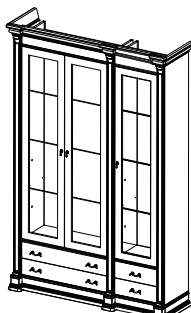

Витрина №4  
Размеры (ШхВхГ):  
2760x2400x560

Витрина №5  
Размеры (ШхВхГ):  
2650x2400x560

Витрина №6  
Размеры (ШхВхГ):  
2760x2400x440

Витрина №7  
Размеры (ШхВхГ):  
1850x2400x560

Витрина №8  
Размеры (ШхВхГ):  
1900x2400x560

Витрина №9  
Размеры (ШхВхГ):  
3550x2400x560

Витрина №10  
Размеры (ШхВхГ):  
2760x2400x560

Витрина №11  
Размеры (ШхВхГ):  
3550x2400x440

Витрина №2  
Размеры (ШхВхГ):  
1470x2200x440

Витрина №17 с мод. ТВ  
Размеры (ШхВхГ):  
2320x2400x560

Витрина №19 с мод. ТВ  
Размеры (ШхВхГ):  
2320x2400x560

Витрина №62  
Размеры (ШхВхГ):  
590x2200x440

Витрина №13  
Размеры (ШхВхГ):  
970x2200x440

Витрина №66  
Размеры (ШхВхГ):  
1450x2200x440

Витрина №12  
Размеры (ШхВхГ):  
1800x2200x440