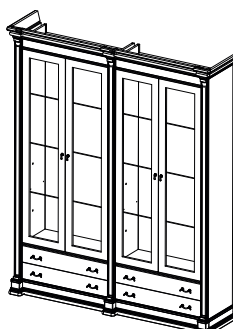

Витрина №4  
Размеры (ШхВхГ):  
2760x2400x560

Витрина №5  
Размеры (ШхВхГ):  
2650x2400x560

Витрина №6  
Размеры (ШхВхГ):  
2760x2400x440

Витрина №7  
Размеры (ШхВхГ):  
1850x2400x560

Витрина №8  
Размеры (ШхВхГ):  
1900x2400x560

Витрина №9  
Размеры (ШхВхГ):  
3550x2400x560

Витрина №10  
Размеры (ШхВхГ):  
2760x2400x560

Витрина №11  
Размеры (ШхВхГ):  
3550x2400x440

Витрина №2  
Размеры (ШхВхГ):  
1470x2200x440

Витрина №17 с мод. ТВ  
Размеры (ШхВхГ):  
2320x2400x560

Витрина №19 с мод. ТВ  
Размеры (ШхВхГ):  
2320x2400x560

Витрина №62  
Размеры (ШхВхГ):  
590x2200x440

Витрина №13  
Размеры (ШхВхГ):  
970x2200x440

Витрина №66  
Размеры (ШхВхГ):  
1450x2200x440

Витрина №12  
Размеры (ШхВхГ):  
1800x2200x440

Витрина №67  
Размеры (ШхВхГ):  
1850x2200x440

Витрина №70  
Размеры (ШхВхГ):  
2320x2200x440

Витрина №14  
Размеры (ШхВхГ):  
2650x2200x440

Витрина №65  
Размеры (ШхВхГ):  
3450x2200x440

Шкаф №43  
Размеры (ШхВхГ):  
590x2200x650