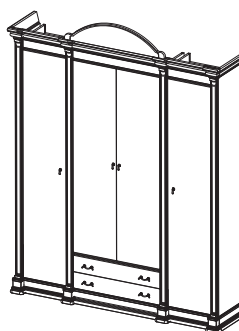

Витрина №67  
Размеры (ШхВхГ):  
1850x2200x440

Витрина №70  
Размеры (ШхВхГ):  
2320x2200x440

Витрина №14  
Размеры (ШхВхГ):  
2650x2200x440

Витрина №65  
Размеры (ШхВхГ):  
3450x2200x440

Шкаф №43  
Размеры (ШхВхГ):  
590x2200x650

Шкаф №46  
Размеры (ШхВхГ):  
590x2200x650

Шкаф №37  
Размеры (ШхВхГ):  
970x2200x650

Шкаф №40  
Размеры (ШхВхГ):  
970x2200x650

Шкаф №49  
Размеры (ШхВхГ):  
1450x2200x650

Шкаф №50  
Размеры (ШхВхГ):  
1450x2200x650

Шкаф №51  
Размеры (ШхВхГ):  
1900x2400x650

Шкаф №52  
Размеры (ШхВхГ):  
2650x2400x650

Зеркало №18  
Размеры (ШхВхГ):  
2320x2400x100

Зеркало №20  
Размеры (ШхВхГ):  
1710x2400x100

Комод №23  
Размеры (ШхВхГ):  
1860x820x430