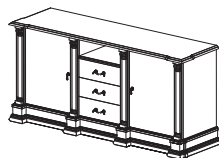

Комод №68
Размеры (ШхВхГ):
1470x690x430