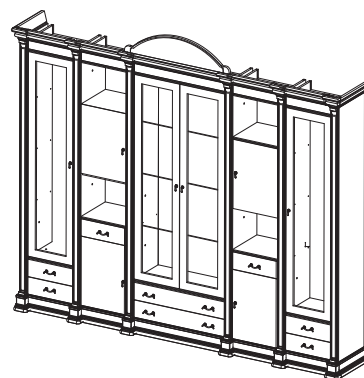

Прихожая №9  
Размеры (ШхВхГ):  
935x2100x415

Прихожая №10  
Размеры (ШхВхГ):  
925x2100x415

Прихожая №11  
Размеры (ШхВхГ):  
925x2100x415

Прихожая №12  
Размеры (ШхВхГ):  
540x2100x415

Витрина №1  
Размеры (ШхВхГ):  
1850x2400x440

Витрина №4  
Размеры (ШхВхГ):  
2760x2400x560

Витрина №5  
Размеры (ШхВхГ):  
2650x2400x560

Витрина №6  
Размеры (ШхВхГ):  
2760x2400x440

Витрина №7  
Размеры (ШхВхГ):  
1850x2400x560

Витрина №8  
Размеры (ШхВхГ):  
1900x2400x560