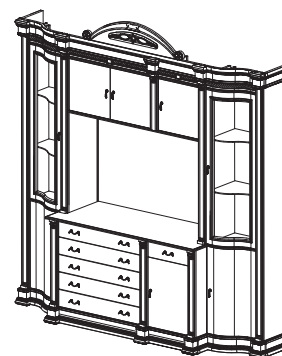

Витрина №4  
Размеры (ШхВхГ):  
2760x2400x560

Витрина №5  
Размеры (ШхВхГ):  
2650x2400x560

Витрина №6  
Размеры (ШхВхГ):  
2760x2400x440

Витрина №7  
Размеры (ШхВхГ):  
1850x2400x560

Витрина №8  
Размеры (ШхВхГ):  
1900x2400x560

Витрина №9  
Размеры (ШхВхГ):  
3550x2400x560

Витрина №10  
Размеры (ШхВхГ):  
2760x2400x560

Витрина №11  
Размеры (ШхВхГ):  
3550x2400x440

Витрина №2  
Размеры (ШхВхГ):  
1470x2200x440

Витрина №17 с мод. ТВ  
Размеры (ШхВхГ):  
2320x2400x560

Витрина №19 с мод. ТВ  
Размеры (ШхВхГ):  
2320x2400x560

Витрина №62  
Размеры (ШхВхГ):  
590x2200x440

Витрина №13  
Размеры (ШхВхГ):  
970x2200x440

Витрина №66  
Размеры (ШхВхГ):  
1450x2200x440

Витрина №12  
Размеры (ШхВхГ):  
1800x2200x440