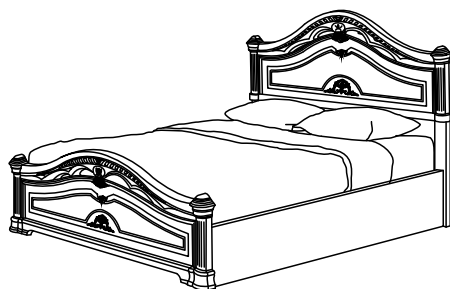

Кровать №4/0
Размеры (ШхВхГ):
1750x1270x2150