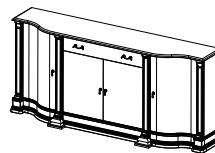

Шкаф №51  
Размеры (ШхВхГ):  
1900x2400x650

Шкаф №52  
Размеры (ШхВхГ):  
2650x2400x650

Зеркало №18  
Размеры (ШхВхГ):  
2320x2400x100

Зеркало №20  
Размеры (ШхВхГ):  
1710x2400x100

Комод №23  
Размеры (ШхВхГ):  
1860x820x430