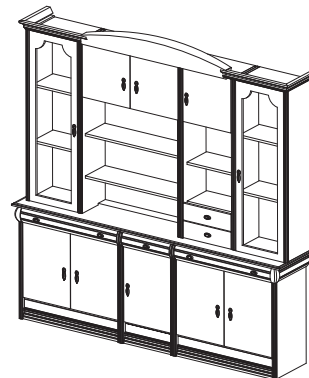

Стенка с мод. ТВ №75  
Размеры (ШхВхГ):  
2960x2240x400

Стенка №18  
Размеры (ШхВхГ):  
2520x2240x400

Стенка №19  
Размеры (ШхВхГ):  
2520x2240x400

Стенка №20  
Размеры (ШхВхГ):  
2520x2240x400

Стенка №21  
Размеры (ШхВхГ):  
2520x2240x400

Стенка №25  
Размеры (ШхВхГ):  
2150x2240x400

Стенка с мод. ТВ №85  
Размеры (ШхВхГ):  
2150x2240x400

Стенка №26  
Размеры (ШхВхГ):  
1730x2240x400

Стенка №27  
Размеры (ШхВхГ):  
1730x2240x400

Стенка №28  
Размеры (ШхВхГ):  
1730x2240x400