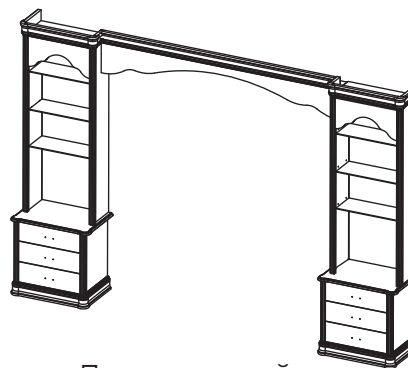

Прикроватный
МОСТ
Размеры (ШхВхГ):
3180x2100x430