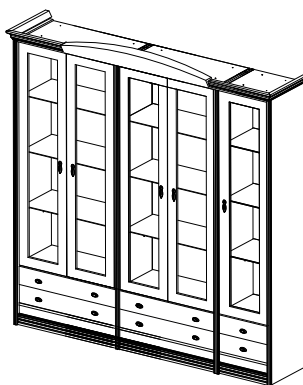

# Корпусная мебель. Библиотеки и витрины

Серия *Paris* (цвет Raiz)

Серия *Viena* (цвет Nogal)

Серия *ИМПЕРИЯ* (цвет Raiz)

Витрина №67  
Размеры (ШхВхГ):  
500x2100x465

Витрина №53  
Размеры (ШхВхГ):  
885x2100x465

Библиотека №68  
Размеры (ШхВхГ):  
500x2100x465

Библиотека №54  
Размеры (ШхВхГ):  
885x2100x465

Библиотека №86  
Размеры (ШхВхГ):  
1330x2100x465

Библиотека №55  
Размеры (ШхВхГ):  
1690x2240x465

Библиотека №88  
Размеры (ШхВхГ):  
1760x2240x465