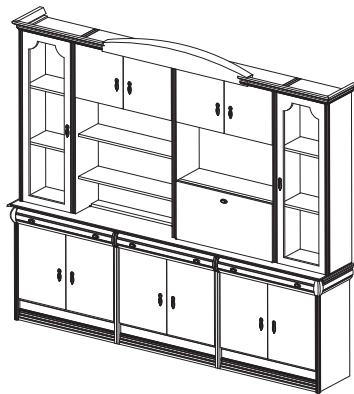

Стенка с мод. ТВ №71  
Размеры (ШхВхГ):  
3310x2240x400

Стенка №14  
Размеры (ШхВхГ):  
2960x2240x400

Стенка №15  
Размеры (ШхВхГ):  
2960x2240x400

Стенка №16  
Размеры (ШхВхГ):  
2960x2240x400

Стенка №17  
Размеры (ШхВхГ):  
2960x2240x400

Стенка с мод. ТВ №75  
Размеры (ШхВхГ):  
2960x2240x400

Стенка №18  
Размеры (ШхВхГ):  
2520x2240x400

Стенка №19  
Размеры (ШхВхГ):  
2520x2240x400

Стенка №20  
Размеры (ШхВхГ):  
2520x2240x400

Стенка №21  
Размеры (ШхВхГ):  
2520x2240x400

Стол письменный №34  
Размеры (ШхВхГ):  
1460x800x750

Стол приставной №35  
Размеры (ШхВхГ):  
1200x800x750

Прихожая №71  
Размеры (ШхВхГ):  
3100х2200х440

Прихожая №72  
Размеры (ШхВхГ):  
2650х2200х440