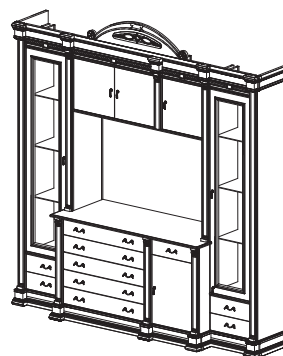

Витрина №4  
Размеры (ШхВхГ):  
2760x2400x560

Витрина №5  
Размеры (ШхВхГ):  
2650x2400x560

Витрина №6  
Размеры (ШхВхГ):  
2760x2400x440

Витрина №7  
Размеры (ШхВхГ):  
1850x2400x560

Витрина №8  
Размеры (ШхВхГ):  
1900x2400x560

Витрина №9  
Размеры (ШхВхГ):  
3550x2400x560

Витрина №10  
Размеры (ШхВхГ):  
2760x2400x560

Витрина №11  
Размеры (ШхВхГ):  
3550x2400x440

Витрина №2  
Размеры (ШхВхГ):  
1470x2200x440

Витрина №17 с мод. ТВ  
Размеры (ШхВхГ):  
2320x2400x560

Витрина №19 с мод. ТВ  
Размеры (ШхВхГ):  
2320x2400x560

Витрина №62  
Размеры (ШхВхГ):  
590x2200x440

Витрина №13  
Размеры (ШхВхГ):  
970x2200x440

Витрина №66  
Размеры (ШхВхГ):  
1450x2200x440

Витрина №12  
Размеры (ШхВхГ):  
1800x2200x440