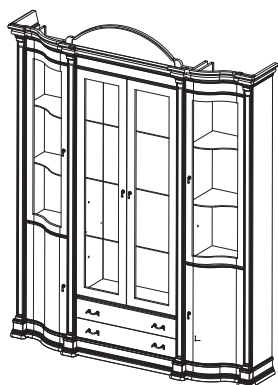

Прихожая №9  
Размеры (ШхВхГ):  
935x2100x415

Прихожая №10  
Размеры (ШхВхГ):  
925x2100x415

Прихожая №11  
Размеры (ШхВхГ):  
925x2100x415

Прихожая №12  
Размеры (ШхВхГ):  
540x2100x415

Витрина №1  
Размеры (ШхВхГ):  
1850x2400x440

Витрина №4  
Размеры (ШхВхГ):  
2760x2400x560

Витрина №5  
Размеры (ШхВхГ):  
2650x2400x560

Витрина №6  
Размеры (ШхВхГ):  
2760x2400x440

Витрина №7  
Размеры (ШхВхГ):  
1850x2400x560

Витрина №8  
Размеры (ШхВхГ):  
1900x2400x560

Витрина №9  
Размеры (ШхВхГ):  
3550x2400x560

Витрина №10  
Размеры (ШхВхГ):  
2760x2400x560

Витрина №11  
Размеры (ШхВхГ):  
3550x2400x440

Витрина №2  
Размеры (ШхВхГ):  
1470x2200x440

Витрина №17 с мод. ТВ  
Размеры (ШхВхГ):  
2320x2400x560