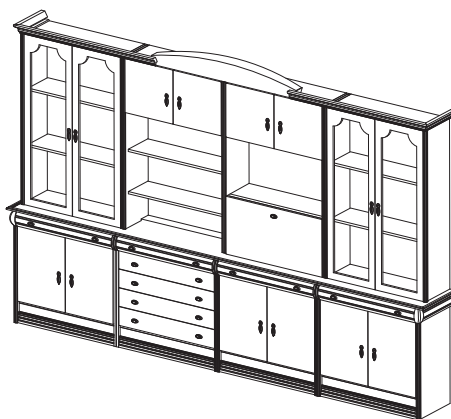

Стенка №12
Размеры (ШхВхГ):
3310x2240x400

Серия *ИМПЕРИЯ* (цвет Raiz)