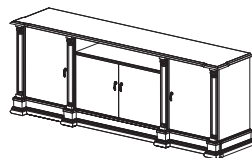

Комод №60
Размеры (ШхВхГ):
1860x690x430