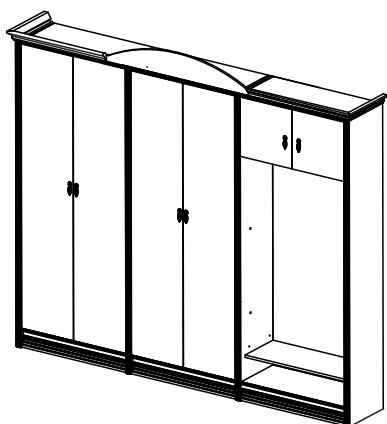

Библиотека №89  
Размеры (ШхВхГ):  
2150x2240x465

Библиотека №56  
Размеры (ШхВхГ):  
2500x2240x465

Библиотека №57  
Размеры (ШхВхГ):  
3330x2240x465

# Корпусная мебель. Прихожие

Серия *Paris* (цвет Raiz)

Серия *Vienna* (цвет Nogal)

Серия *ИМПЕРИЯ* (цвет Raiz)

Прихожая №1  
Размеры (ШхВхГ):  
2980x2240x415

Прихожая №2  
Размеры (ШхВхГ):  
2560x2240x415

Прихожая №14  
Размеры (ШхВхГ):  
2560x2240x415

Прихожая №15  
Размеры (ШхВхГ):  
2560x2240x415

Прихожая №16  
Размеры (ШхВхГ):  
2570x2240x415

Прихожая №3  
Размеры (ШхВхГ):  
2175x2240x415

Прихожая №13  
Размеры (ШхВхГ):  
2175x2240x415

Прихожая №5  
Размеры (ШхВхГ):  
1750x2240x415