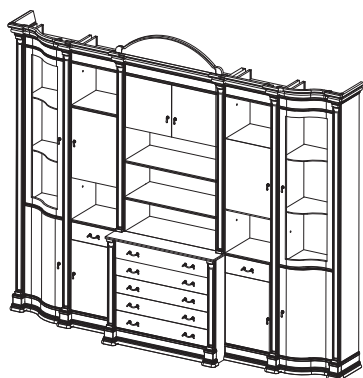

Прихожая №9  
Размеры (ШхВхГ):  
935x2100x415

Прихожая №10  
Размеры (ШхВхГ):  
925x2100x415

Прихожая №11  
Размеры (ШхВхГ):  
925x2100x415

Прихожая №12  
Размеры (ШхВхГ):  
540x2100x415

Витрина №1  
Размеры (ШхВхГ):  
1850x2400x440

Витрина №4  
Размеры (ШхВхГ):  
2760x2400x560

Витрина №5  
Размеры (ШхВхГ):  
2650x2400x560

Витрина №6  
Размеры (ШхВхГ):  
2760x2400x440

Витрина №7  
Размеры (ШхВхГ):  
1850x2400x560

Витрина №8  
Размеры (ШхВхГ):  
1900x2400x560