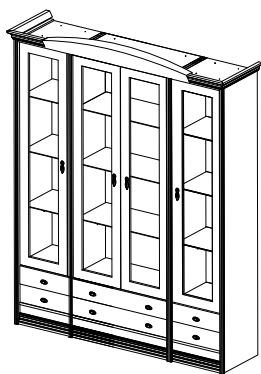

# Корпусная мебель. Библиотеки и витрины

Серия *Paris* (цвет Raiz)

Серия *Viena* (цвет Nogal)

Серия *ИМПЕРИЯ* (цвет Raiz)

Витрина №67  
Размеры (ШхВхГ):  
500x2100x465

Витрина №53  
Размеры (ШхВхГ):  
885x2100x465

Библиотека №68  
Размеры (ШхВхГ):  
500x2100x465

Библиотека №54  
Размеры (ШхВхГ):  
885x2100x465

Библиотека №86  
Размеры (ШхВхГ):  
1330x2100x465

Библиотека №55  
Размеры (ШхВхГ):  
1690x2240x465

Библиотека №88  
Размеры (ШхВхГ):  
1760x2240x465