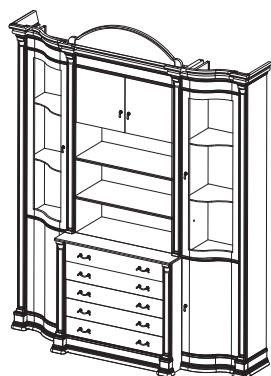

Прихожая №9  
Размеры (ШхВхГ):  
935x2100x415

Прихожая №10  
Размеры (ШхВхГ):  
925x2100x415

Прихожая №11  
Размеры (ШхВхГ):  
925x2100x415

Прихожая №12  
Размеры (ШхВхГ):  
540x2100x415

Витрина №1  
Размеры (ШхВхГ):  
1850x2400x440

Витрина №4  
Размеры (ШхВхГ):  
2760x2400x560

Витрина №5  
Размеры (ШхВхГ):  
2650x2400x560

Витрина №6  
Размеры (ШхВхГ):  
2760x2400x440

Витрина №7  
Размеры (ШхВхГ):  
1850x2400x560

Витрина №8  
Размеры (ШхВхГ):  
1900x2400x560

Витрина №9  
Размеры (ШхВхГ):  
3550x2400x560

Витрина №10  
Размеры (ШхВхГ):  
2760x2400x560

Витрина №11  
Размеры (ШхВхГ):  
3550x2400x440

Витрина №2  
Размеры (ШхВхГ):  
1470x2200x440

Витрина №17 с мод. ТВ  
Размеры (ШхВхГ):  
2320x2400x560