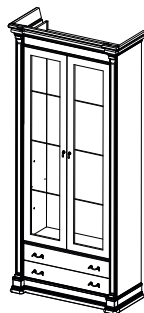

Прихожая №9  
Размеры (ШхВхГ):  
935x2100x415

Прихожая №10  
Размеры (ШхВхГ):  
925x2100x415

Прихожая №11  
Размеры (ШхВхГ):  
925x2100x415

Прихожая №12  
Размеры (ШхВхГ):  
540x2100x415

Витрина №1  
Размеры (ШхВхГ):  
1850x2400x440

Витрина №4  
Размеры (ШхВхГ):  
2760x2400x560

Витрина №5  
Размеры (ШхВхГ):  
2650x2400x560

Витрина №6  
Размеры (ШхВхГ):  
2760x2400x440

Витрина №7  
Размеры (ШхВхГ):  
1850x2400x560

Витрина №8  
Размеры (ШхВхГ):  
1900x2400x560

Витрина №9  
Размеры (ШхВхГ):  
3550x2400x560

Витрина №10  
Размеры (ШхВхГ):  
2760x2400x560

Витрина №11  
Размеры (ШхВхГ):  
3550x2400x440

Витрина №2  
Размеры (ШхВхГ):  
1470x2200x440

Витрина №17 с мод. ТВ  
Размеры (ШхВхГ):  
2320x2400x560

Витрина №19 с мод. ТВ  
Размеры (ШхВхГ):  
2320x2400x560

Витрина №62  
Размеры (ШхВхГ):  
590x2200x440

Витрина №13  
Размеры (ШхВхГ):  
970x2200x440

Витрина №66  
Размеры (ШхВхГ):  
1450x2200x440

Витрина №12  
Размеры (ШхВхГ):  
1800x2200x440