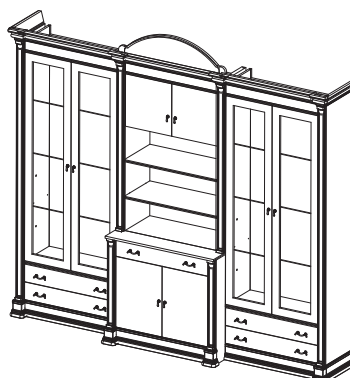

Прихожая №9  
Размеры (ШхВхГ):  
935x2100x415

Прихожая №10  
Размеры (ШхВхГ):  
925x2100x415

Прихожая №11  
Размеры (ШхВхГ):  
925x2100x415

Прихожая №12  
Размеры (ШхВхГ):  
540x2100x415

Витрина №1  
Размеры (ШхВхГ):  
1850x2400x440

Витрина №4  
Размеры (ШхВхГ):  
2760x2400x560

Витрина №5  
Размеры (ШхВхГ):  
2650x2400x560

Витрина №6  
Размеры (ШхВхГ):  
2760x2400x440

Витрина №7  
Размеры (ШхВхГ):  
1850x2400x560

Витрина №8  
Размеры (ШхВхГ):  
1900x2400x560