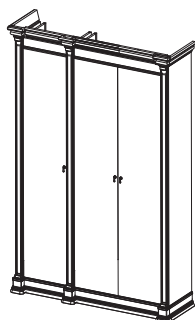

Шкаф №49
Размеры (ШхВхГ):
1450x2200x650