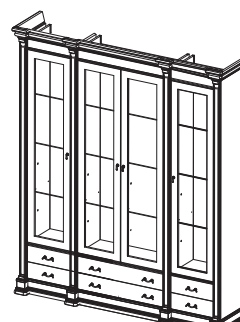

Витрина №4  
Размеры (ШхВхГ):  
2760x2400x560

Витрина №5  
Размеры (ШхВхГ):  
2650x2400x560

Витрина №6  
Размеры (ШхВхГ):  
2760x2400x440

Витрина №7  
Размеры (ШхВхГ):  
1850x2400x560

Витрина №8  
Размеры (ШхВхГ):  
1900x2400x560

Витрина №9  
Размеры (ШхВхГ):  
3550x2400x560

Витрина №10  
Размеры (ШхВхГ):  
2760x2400x560

Витрина №11  
Размеры (ШхВхГ):  
3550x2400x440

Витрина №2  
Размеры (ШхВхГ):  
1470x2200x440

Витрина №17 с мод. ТВ  
Размеры (ШхВхГ):  
2320x2400x560

Витрина №19 с мод. ТВ  
Размеры (ШхВхГ):  
2320x2400x560

Витрина №62  
Размеры (ШхВхГ):  
590x2200x440

Витрина №13  
Размеры (ШхВхГ):  
970x2200x440

Витрина №66  
Размеры (ШхВхГ):  
1450x2200x440

Витрина №12  
Размеры (ШхВхГ):  
1800x2200x440

Витрина №67  
Размеры (ШхВхГ):  
1850x2200x440

Витрина №70  
Размеры (ШхВхГ):  
2320x2200x440

Витрина №14  
Размеры (ШхВхГ):  
2650x2200x440

Витрина №65  
Размеры (ШхВхГ):  
3450x2200x440

Шкаф №43  
Размеры (ШхВхГ):  
590x2200x650