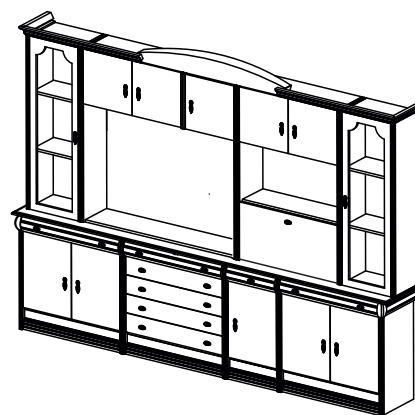

Стенка с мод. ТВ №71  
Размеры (ШхВхГ):  
3310x2240x400

Стенка №14  
Размеры (ШхВхГ):  
2960x2240x400

Стенка №15  
Размеры (ШхВхГ):  
2960x2240x400

Стенка №16  
Размеры (ШхВхГ):  
2960x2240x400

Стенка №17  
Размеры (ШхВхГ):  
2960x2240x400

Стенка с мод. ТВ №75  
Размеры (ШхВхГ):  
2960x2240x400

Стенка №18  
Размеры (ШхВхГ):  
2520x2240x400

Стенка №19  
Размеры (ШхВхГ):  
2520x2240x400

Стенка №20  
Размеры (ШхВхГ):  
2520x2240x400

Стенка №21  
Размеры (ШхВхГ):  
2520x2240x400