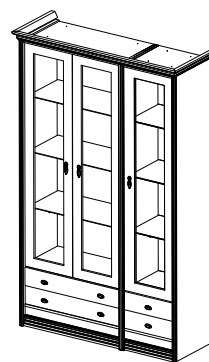

Зеркало №58  
Размеры (ШхВхГ):  
1080x2250x60

Зеркало №59  
Размеры (ШхВхГ):  
1675x2250x60

Комод №38  
Размеры (ШхВхГ):  
2530x815x400

Комод №39  
Размеры (ШхВхГ):  
2530x815x400

Комод №40  
Размеры (ШхВхГ):  
2140x815x400

Тумба №2  
Размеры (ШхВхГ):  
865x1085x400

Тумба №7  
Размеры (ШхВхГ):  
485x815x400

Тумба №10  
Размеры (ШхВхГ):  
865x815x400

Тумба №9  
Размеры (ШхВхГ):  
865x975x400

# Корпусная мебель. Библиотеки и витрины

Серия *Paris* (цвет Raiz)

Серия *Viena* (цвет Nogal)

Серия *ИМПЕРИЯ* (цвет Raiz)

Витрина №67  
Размеры (ШхВхГ):  
500x2100x465

Витрина №53  
Размеры (ШхВхГ):  
885x2100x465

Библиотека №68  
Размеры (ШхВхГ):  
500x2100x465

Библиотека №54  
Размеры (ШхВхГ):  
885x2100x465

Библиотека №86  
Размеры (ШхВхГ):  
1330x2100x465

Библиотека №55  
Размеры (ШхВхГ):  
1690x2240x465

Библиотека №88  
Размеры (ШхВхГ):  
1760x2240x465