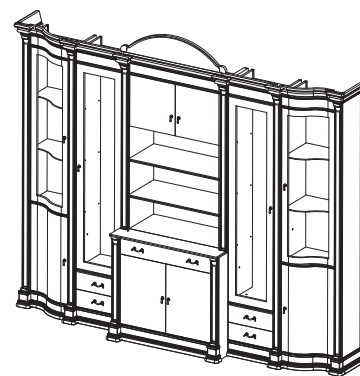

Прихожая №9  
Размеры (ШхВхГ):  
935x2100x415

Прихожая №10  
Размеры (ШхВхГ):  
925x2100x415

Прихожая №11  
Размеры (ШхВхГ):  
925x2100x415

Прихожая №12  
Размеры (ШхВхГ):  
540x2100x415

Витрина №1  
Размеры (ШхВхГ):  
1850x2400x440

Витрина №4  
Размеры (ШхВхГ):  
2760x2400x560

Витрина №5  
Размеры (ШхВхГ):  
2650x2400x560

Витрина №6  
Размеры (ШхВхГ):  
2760x2400x440

Витрина №7  
Размеры (ШхВхГ):  
1850x2400x560

Витрина №8  
Размеры (ШхВхГ):  
1900x2400x560

Витрина №9  
Размеры (ШхВхГ):  
3550x2400x560

Витрина №10  
Размеры (ШхВхГ):  
2760x2400x560

Витрина №11  
Размеры (ШхВхГ):  
3550x2400x440

Витрина №2  
Размеры (ШхВхГ):  
1470x2200x440

Витрина №17 с мод. ТВ  
Размеры (ШхВхГ):  
2320x2400x560