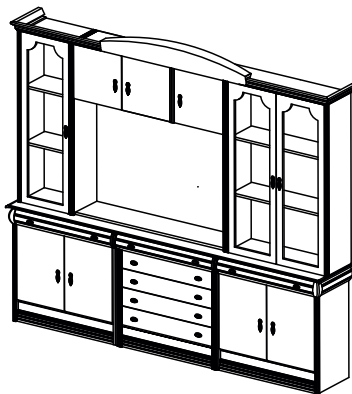

Стенка с мод. ТВ №80
Размеры (ШхВхГ):
2520x2240x400