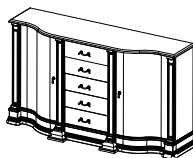

Комод №24  
Размеры (ШхВхГ):  
1860x820x430

Комод №25  
Размеры (ШхВхГ):  
1100x820x430

Комод №60  
Размеры (ШхВхГ):  
1860x690x430

Комод №68  
Размеры (ШхВхГ):  
1470x690x430

Комод №64  
Размеры (ШхВхГ):  
1470x820x430