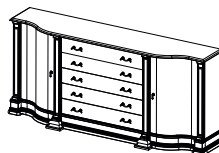

Шкаф №51  
Размеры (ШхВхГ):  
1900x2400x650

Шкаф №52  
Размеры (ШхВхГ):  
2650x2400x650

Зеркало №18  
Размеры (ШхВхГ):  
2320x2400x100

Зеркало №20  
Размеры (ШхВхГ):  
1710x2400x100

Комод №23  
Размеры (ШхВхГ):  
1860x820x430