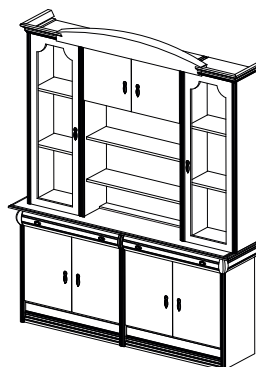

Стенка с мод. ТВ №75  
Размеры (ШхВхГ):  
2960x2240x400

Стенка №18  
Размеры (ШхВхГ):  
2520x2240x400

Стенка №19  
Размеры (ШхВхГ):  
2520x2240x400

Стенка №20  
Размеры (ШхВхГ):  
2520x2240x400

Стенка №21  
Размеры (ШхВхГ):  
2520x2240x400

Стенка №25  
Размеры (ШхВхГ):  
2150x2240x400

Стенка с мод. ТВ №85  
Размеры (ШхВхГ):  
2150x2240x400

Стенка №26  
Размеры (ШхВхГ):  
1730x2240x400

Стенка №27  
Размеры (ШхВхГ):  
1730x2240x400

Стенка №28  
Размеры (ШхВхГ):  
1730x2240x400

Стенка №29  
Размеры (ШхВхГ):  
1730x2240x400

Стенка №30  
Размеры (ШхВхГ):  
1730x2240x400

Стенка №32  
Размеры (ШхВхГ):  
1310x2100x400

Стенка №36  
Размеры (ШхВхГ):  
1330x2100x400

Стенка №33  
Размеры (ШхВхГ):  
885x2100x400

Стенка №34  
Размеры (ШхВхГ):  
505x2100x400

Шкаф №44  
Размеры (ШхВхГ):  
1300x2235x615

Композиция №49 (№45+№11+№46)  
Размеры (ШхВхГ):  
4540x2240x615

Шкаф №45  
Размеры (ШхВхГ):  
900x2100x615

Шкаф №46  
Размеры (ШхВхГ):  
505x2100x615