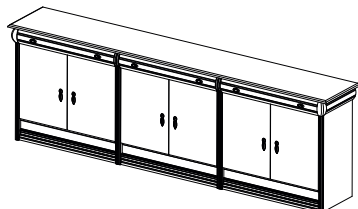

Комод №39 + Зеркало №37  
Размеры (ШхВхГ):  
2854x2250x460

Зеркало №37  
Размеры (ШхВхГ):  
2860x2250x60

Комод №41 + Зеркало №35  
Размеры (ШхВхГ):  
2270x2250x460

Зеркало №35  
Размеры (ШхВхГ):  
2270x2250x60

Зеркало №58  
Размеры (ШхВхГ):  
1080x2250x60

Зеркало №59  
Размеры (ШхВхГ):  
1675x2250x60

Комод №38  
Размеры (ШхВхГ):  
2530x815x400

Комод №39  
Размеры (ШхВхГ):  
2530x815x400

Комод №40  
Размеры (ШхВхГ):  
2140x815x400