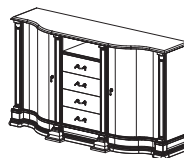

Комод №24  
Размеры (ШхВхГ):  
1860x820x430

Комод №25  
Размеры (ШхВхГ):  
1100x820x430

Комод №60  
Размеры (ШхВхГ):  
1860x690x430

Комод №68  
Размеры (ШхВхГ):  
1470x690x430

Комод №64  
Размеры (ШхВхГ):  
1470x820x430