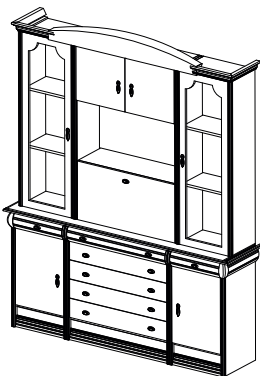

Стенка №25  
Размеры (ШхВхГ):  
2150x2240x400

Стенка с мод. ТВ №85  
Размеры (ШхВхГ):  
2150x2240x400

Стенка №26  
Размеры (ШхВхГ):  
1730x2240x400

Стенка №27  
Размеры (ШхВхГ):  
1730x2240x400

Стенка №28  
Размеры (ШхВхГ):  
1730x2240x400

Стенка №29  
Размеры (ШхВхГ):  
1730x2240x400

Стенка №30  
Размеры (ШхВхГ):  
1730x2240x400

Стенка №32  
Размеры (ШхВхГ):  
1310x2100x400

Стенка №36  
Размеры (ШхВхГ):  
1330x2100x400

Стенка №33  
Размеры (ШхВхГ):  
885x2100x400

Стол письменный №34  
Размеры (ШхВхГ):  
1460x800x750

Стол приставной №35  
Размеры (ШхВхГ):  
1200x800x750

Прихожая №71  
Размеры (ШхВхГ):  
3100х2200х440

Прихожая №72  
Размеры (ШхВхГ):  
2650х2200х440