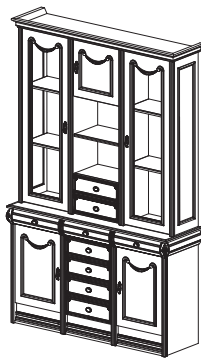

Стенка №25  
Размеры (ШхВхГ):  
2150x2240x400

Стенка с мод. ТВ №85  
Размеры (ШхВхГ):  
2150x2240x400

Стенка №26  
Размеры (ШхВхГ):  
1730x2240x400

Стенка №27  
Размеры (ШхВхГ):  
1730x2240x400

Стенка №28  
Размеры (ШхВхГ):  
1730x2240x400

Стенка №29  
Размеры (ШхВхГ):  
1730x2240x400

Стенка №30  
Размеры (ШхВхГ):  
1730x2240x400

Стенка №32  
Размеры (ШхВхГ):  
1310x2100x400

Стенка №36  
Размеры (ШхВхГ):  
1330x2100x400

Стенка №33  
Размеры (ШхВхГ):  
885x2100x400

Стол письменный №34  
Размеры (ШхВхГ):  
1460x800x750

Стол приставной №35  
Размеры (ШхВхГ):  
1200x800x750

Прихожая №71  
Размеры (ШхВхГ):  
3100х2200х440

Прихожая №72  
Размеры (ШхВхГ):  
2650х2200х440