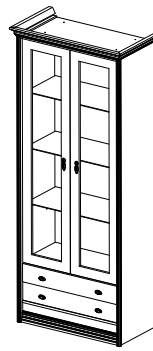

Зеркало №58  
Размеры (ШхВхГ):  
1080x2250x60

Зеркало №59  
Размеры (ШхВхГ):  
1675x2250x60

Комод №38  
Размеры (ШхВхГ):  
2530x815x400

Комод №39  
Размеры (ШхВхГ):  
2530x815x400

Комод №40  
Размеры (ШхВхГ):  
2140x815x400

Комод №41  
Размеры (ШхВхГ):  
1720x815x400

Комод №42  
Размеры (ШхВхГ):  
1720x815x400

Комод №66  
Размеры (ШхВхГ):  
1720x710x400

Комод №43  
Размеры (ШхВхГ):  
1305x815x400

Комод №70  
Размеры (ШхВхГ):  
1330x815x400

Тумба №2  
Размеры (ШхВхГ):  
865x1085x400

Тумба №7  
Размеры (ШхВхГ):  
485x815x400

Тумба №10  
Размеры (ШхВхГ):  
865x815x400

Тумба №9  
Размеры (ШхВхГ):  
865x975x400

# Корпусная мебель. Библиотеки и витрины

Серия *Paris* (цвет Raiz)

Серия *Viena* (цвет Nogal)

Серия *ИМПЕРИЯ* (цвет Raiz)

Витрина №67  
Размеры (ШхВхГ):  
500x2100x465

Витрина №53  
Размеры (ШхВхГ):  
885x2100x465