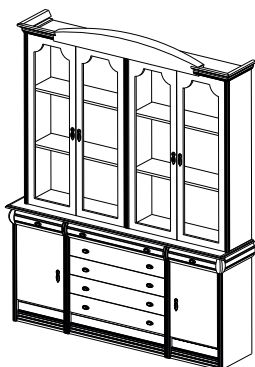

Стенка с мод. ТВ №75  
Размеры (ШхВхГ):  
2960x2240x400

Стенка №18  
Размеры (ШхВхГ):  
2520x2240x400

Стенка №19  
Размеры (ШхВхГ):  
2520x2240x400

Стенка №20  
Размеры (ШхВхГ):  
2520x2240x400

Стенка №21  
Размеры (ШхВхГ):  
2520x2240x400

# Корпусная мебель

Серия *Paris* (цвет Raiz)

Серия *Vienna* (цвет Nogal)

Серия *ИМПЕРИЯ* (цвет Raiz)

Стенка №62  
Размеры (ШхВхГ):  
2520x2240x400

Стенка с мод. ТВ №80  
Размеры (ШхВхГ):  
2520x2240x400

Стенка №24  
Размеры (ШхВхГ):  
2150x2240x400

Стенка №25  
Размеры (ШхВхГ):  
2150x2240x400

Стенка с мод. ТВ №85  
Размеры (ШхВхГ):  
2150x2240x400

Стенка №26  
Размеры (ШхВхГ):  
1730x2240x400

Стенка №27  
Размеры (ШхВхГ):  
1730x2240x400

Стенка №28  
Размеры (ШхВхГ):  
1730x2240x400