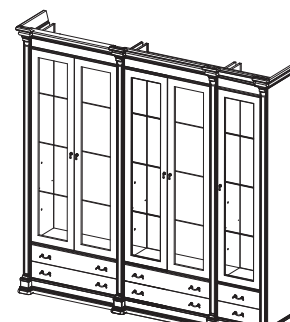

Витрина №70
Размеры (ШхВхГ):
2320x2200x440