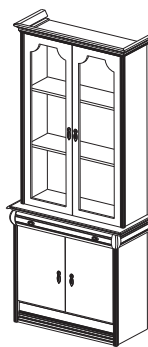

Стенка №25  
Размеры (ШхВхГ):  
2150x2240x400

Стенка с мод. ТВ №85  
Размеры (ШхВхГ):  
2150x2240x400

Стенка №26  
Размеры (ШхВхГ):  
1730x2240x400

Стенка №27  
Размеры (ШхВхГ):  
1730x2240x400

Стенка №28  
Размеры (ШхВхГ):  
1730x2240x400

Стенка №29  
Размеры (ШхВхГ):  
1730x2240x400

Стенка №30  
Размеры (ШхВхГ):  
1730x2240x400

Стенка №32  
Размеры (ШхВхГ):  
1310x2100x400

Стенка №36  
Размеры (ШхВхГ):  
1330x2100x400

Стенка №33  
Размеры (ШхВхГ):  
885x2100x400

Стенка №34  
Размеры (ШхВхГ):  
505x2100x400

Шкаф №44  
Размеры (ШхВхГ):  
1300x2235x615

Композиция №49 (№45+№11+№46)  
Размеры (ШхВхГ):  
4540x2240x615

Шкаф №45  
Размеры (ШхВхГ):  
900x2100x615

Шкаф №46  
Размеры (ШхВхГ):  
505x2100x615

Стол письменный №34  
Размеры (ШхВхГ):  
1460x800x750

Стол приставной №35  
Размеры (ШхВхГ):  
1200x800x750

Прихожая №71  
Размеры (ШхВхГ):  
3100х2200х440

Прихожая №72  
Размеры (ШхВхГ):  
2650х2200х440