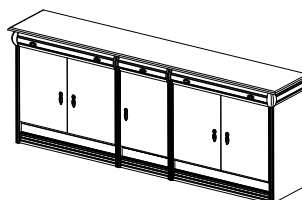

Зеркало №58  
Размеры (ШхВхГ):  
1080x2250x60

Зеркало №59  
Размеры (ШхВхГ):  
1675x2250x60

Комод №38  
Размеры (ШхВхГ):  
2530x815x400

Комод №39  
Размеры (ШхВхГ):  
2530x815x400

Комод №40  
Размеры (ШхВхГ):  
2140x815x400

Комод №41  
Размеры (ШхВхГ):  
1720x815x400

Комод №42  
Размеры (ШхВхГ):  
1720x815x400

Комод №66  
Размеры (ШхВхГ):  
1720x710x400

Комод №43  
Размеры (ШхВхГ):  
1305x815x400

Комод №70  
Размеры (ШхВхГ):  
1330x815x400