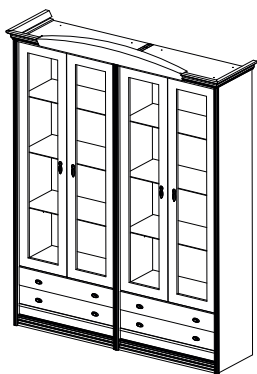

# Корпусная мебель. Библиотеки и витрины

Серия *Paris* (цвет Raiz)

Серия *Viena* (цвет Nogal)

Серия *ИМПЕРИЯ* (цвет Raiz)

Витрина №67  
Размеры (ШхВхГ):  
500x2100x465

Витрина №53  
Размеры (ШхВхГ):  
885x2100x465

Библиотека №68  
Размеры (ШхВхГ):  
500x2100x465

Библиотека №54  
Размеры (ШхВхГ):  
885x2100x465

Библиотека №86  
Размеры (ШхВхГ):  
1330x2100x465

Библиотека №55  
Размеры (ШхВхГ):  
1690x2240x465

Библиотека №88  
Размеры (ШхВхГ):  
1760x2240x465