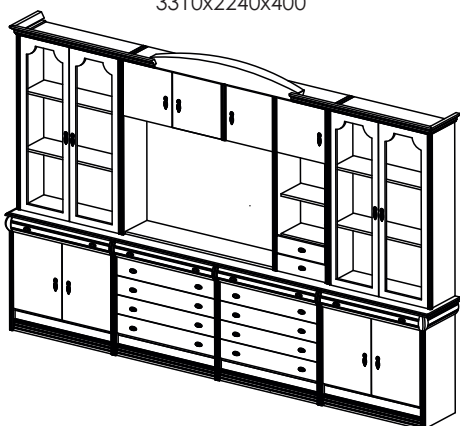

# Корпусная мебель

Серия *Paris* (цвет Raiz)

Стенка №11  
Размеры (ШхВхГ):  
3310x2240x400

Серия *Vienna* (цвет Nogal)

Стенка №12  
Размеры (ШхВхГ):  
3310x2240x400

Серия *ИМПЕРИЯ* (цвет Raiz)

Стенка №13  
Размеры (ШхВхГ):  
3310x2240x400

Стенка с мод. ТВ №71  
Размеры (ШхВхГ):  
3310x2240x400

Стенка №14  
Размеры (ШхВхГ):  
2960x2240x400

Стенка №15  
Размеры (ШхВхГ):  
2960x2240x400

Стенка №16  
Размеры (ШхВхГ):  
2960x2240x400

Стенка №17  
Размеры (ШхВхГ):  
2960x2240x400