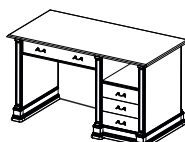

Комод №69  
Размеры (ШхВхГ):  
1470x820x430

Тумба №15  
Размеры (ШхВхГ):  
970x820x430

Тумба №16  
Размеры (ШхВхГ):  
970x820x430

Библиотека №36  
Размеры (ШхВхГ):  
1280x900x390

Стол письменный №33  
Размеры (ШхВхГ):  
1860x800x750