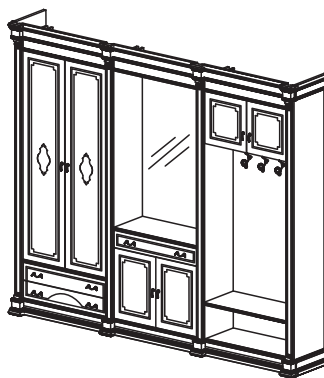

Прихожая №72
Размеры (ШхВхГ):
2650х2200х440