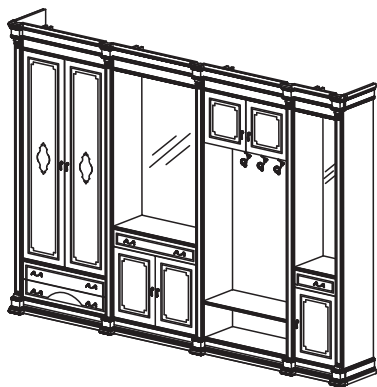

Прихожая №71
Размеры (ШхВхГ):
3100х2200х440