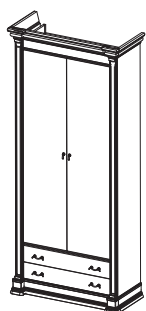

Шкаф №40
Размеры (ШхВхГ):
970x2200x650