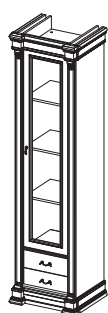

Прихожая №9  
Размеры (ШхВхГ):  
935x2100x415

Прихожая №10  
Размеры (ШхВхГ):  
925x2100x415

Прихожая №11  
Размеры (ШхВхГ):  
925x2100x415

Прихожая №12  
Размеры (ШхВхГ):  
540x2100x415

Витрина №1  
Размеры (ШхВхГ):  
1850x2400x440

Витрина №4  
Размеры (ШхВхГ):  
2760x2400x560

Витрина №5  
Размеры (ШхВхГ):  
2650x2400x560

Витрина №6  
Размеры (ШхВхГ):  
2760x2400x440

Витрина №7  
Размеры (ШхВхГ):  
1850x2400x560

Витрина №8  
Размеры (ШхВхГ):  
1900x2400x560

Витрина №9  
Размеры (ШхВхГ):  
3550x2400x560

Витрина №10  
Размеры (ШхВхГ):  
2760x2400x560

Витрина №11  
Размеры (ШхВхГ):  
3550x2400x440

Витрина №2  
Размеры (ШхВхГ):  
1470x2200x440

Витрина №17 с мод. ТВ  
Размеры (ШхВхГ):  
2320x2400x560

Витрина №19 с мод. ТВ  
Размеры (ШхВхГ):  
2320x2400x560

Витрина №62  
Размеры (ШхВхГ):  
590x2200x440

Витрина №13  
Размеры (ШхВхГ):  
970x2200x440

Витрина №66  
Размеры (ШхВхГ):  
1450x2200x440

Витрина №12  
Размеры (ШхВхГ):  
1800x2200x440