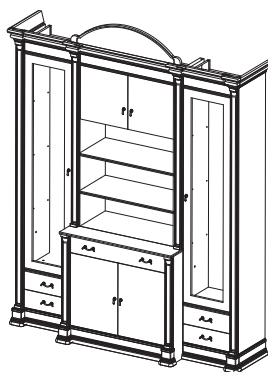

Прихожая №9  
Размеры (ШхВхГ):  
935x2100x415

Прихожая №10  
Размеры (ШхВхГ):  
925x2100x415

Прихожая №11  
Размеры (ШхВхГ):  
925x2100x415

Прихожая №12  
Размеры (ШхВхГ):  
540x2100x415

Витрина №1  
Размеры (ШхВхГ):  
1850x2400x440

Витрина №4  
Размеры (ШхВхГ):  
2760x2400x560

Витрина №5  
Размеры (ШхВхГ):  
2650x2400x560

Витрина №6  
Размеры (ШхВхГ):  
2760x2400x440

Витрина №7  
Размеры (ШхВхГ):  
1850x2400x560

Витрина №8  
Размеры (ШхВхГ):  
1900x2400x560

Витрина №9  
Размеры (ШхВхГ):  
3550x2400x560

Витрина №10  
Размеры (ШхВхГ):  
2760x2400x560

Витрина №11  
Размеры (ШхВхГ):  
3550x2400x440

Витрина №2  
Размеры (ШхВхГ):  
1470x2200x440

Витрина №17 с мод. ТВ  
Размеры (ШхВхГ):  
2320x2400x560