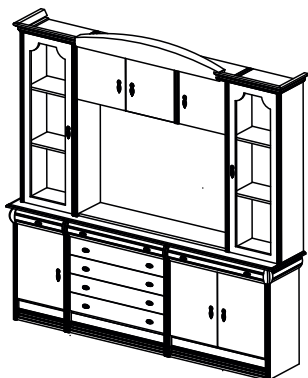

Стенка с мод. ТВ №85
Размеры (ШхВхГ):
2150x2240x400