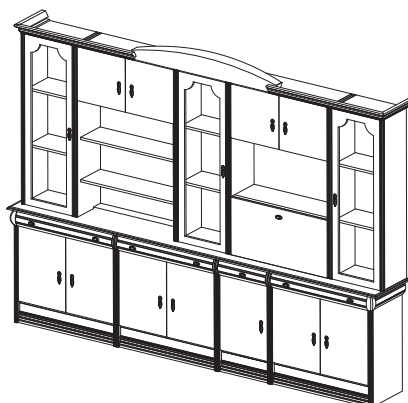

# Корпусная мебель

Серия *Paris* (цвет Raiz)

Стенка №11  
Размеры (ШхВхГ):  
3310x2240x400

Серия *Vienna* (цвет Nogal)

Стенка №12  
Размеры (ШхВхГ):  
3310x2240x400

Серия *ИМПЕРИЯ* (цвет Raiz)

Стенка №13  
Размеры (ШхВхГ):  
3310x2240x400

Стенка с мод. ТВ №71  
Размеры (ШхВхГ):  
3310x2240x400

Стенка №14  
Размеры (ШхВхГ):  
2960x2240x400

Стенка №15  
Размеры (ШхВхГ):  
2960x2240x400

Стенка №16  
Размеры (ШхВхГ):  
2960x2240x400

Стенка №17  
Размеры (ШхВхГ):  
2960x2240x400

Стол письменный №34  
Размеры (ШхВхГ):  
1460x800x750

Стол приставной №35  
Размеры (ШхВхГ):  
1200x800x750

Прихожая №71  
Размеры (ШхВхГ):  
3100х2200х440

Прихожая №72  
Размеры (ШхВхГ):  
2650х2200х440