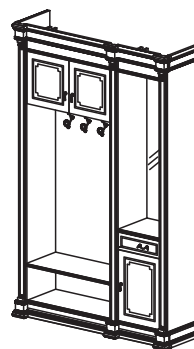

Стол письменный №34  
Размеры (ШхВхГ):  
1460x800x750

Стол приставной №35  
Размеры (ШхВхГ):  
1200x800x750

Прихожая №71  
Размеры (ШхВхГ):  
3100х2200х440

Прихожая №72  
Размеры (ШхВхГ):  
2650х2200х440

Прихожая №73  
Размеры (ШхВхГ):  
2320х2200х440

Прихожая №74  
Размеры (ШхВхГ):  
1800х2200х440

Прихожая №75  
Размеры (ШхВхГ):  
1800х2200х440

Прихожая №76  
Размеры (ШхВхГ):  
1800х2200х440

Прихожая №77  
Размеры (ШхВхГ):  
1450х2200х440

Прихожая №78  
Размеры (ШхВхГ):  
1450х2200х440

Прихожая №79  
Размеры (ШхВхГ):  
960х2200х440