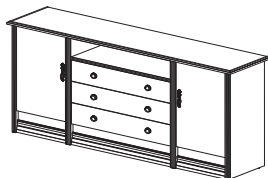

Комод №66
Размеры (ШхВхГ):
1720x710x400