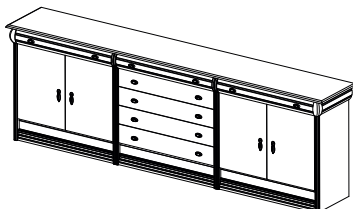

Комод №39
Размеры (ШхВхГ):
2530x815x400