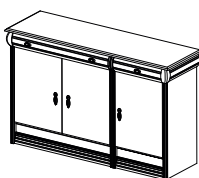

Зеркало №58  
Размеры (ШхВхГ):  
1080x2250x60

Зеркало №59  
Размеры (ШхВхГ):  
1675x2250x60

Комод №38  
Размеры (ШхВхГ):  
2530x815x400

Комод №39  
Размеры (ШхВхГ):  
2530x815x400

Комод №40  
Размеры (ШхВхГ):  
2140x815x400

Комод №41  
Размеры (ШхВхГ):  
1720x815x400

Комод №42  
Размеры (ШхВхГ):  
1720x815x400

Комод №66  
Размеры (ШхВхГ):  
1720x710x400

Комод №43  
Размеры (ШхВхГ):  
1305x815x400

Комод №70  
Размеры (ШхВхГ):  
1330x815x400